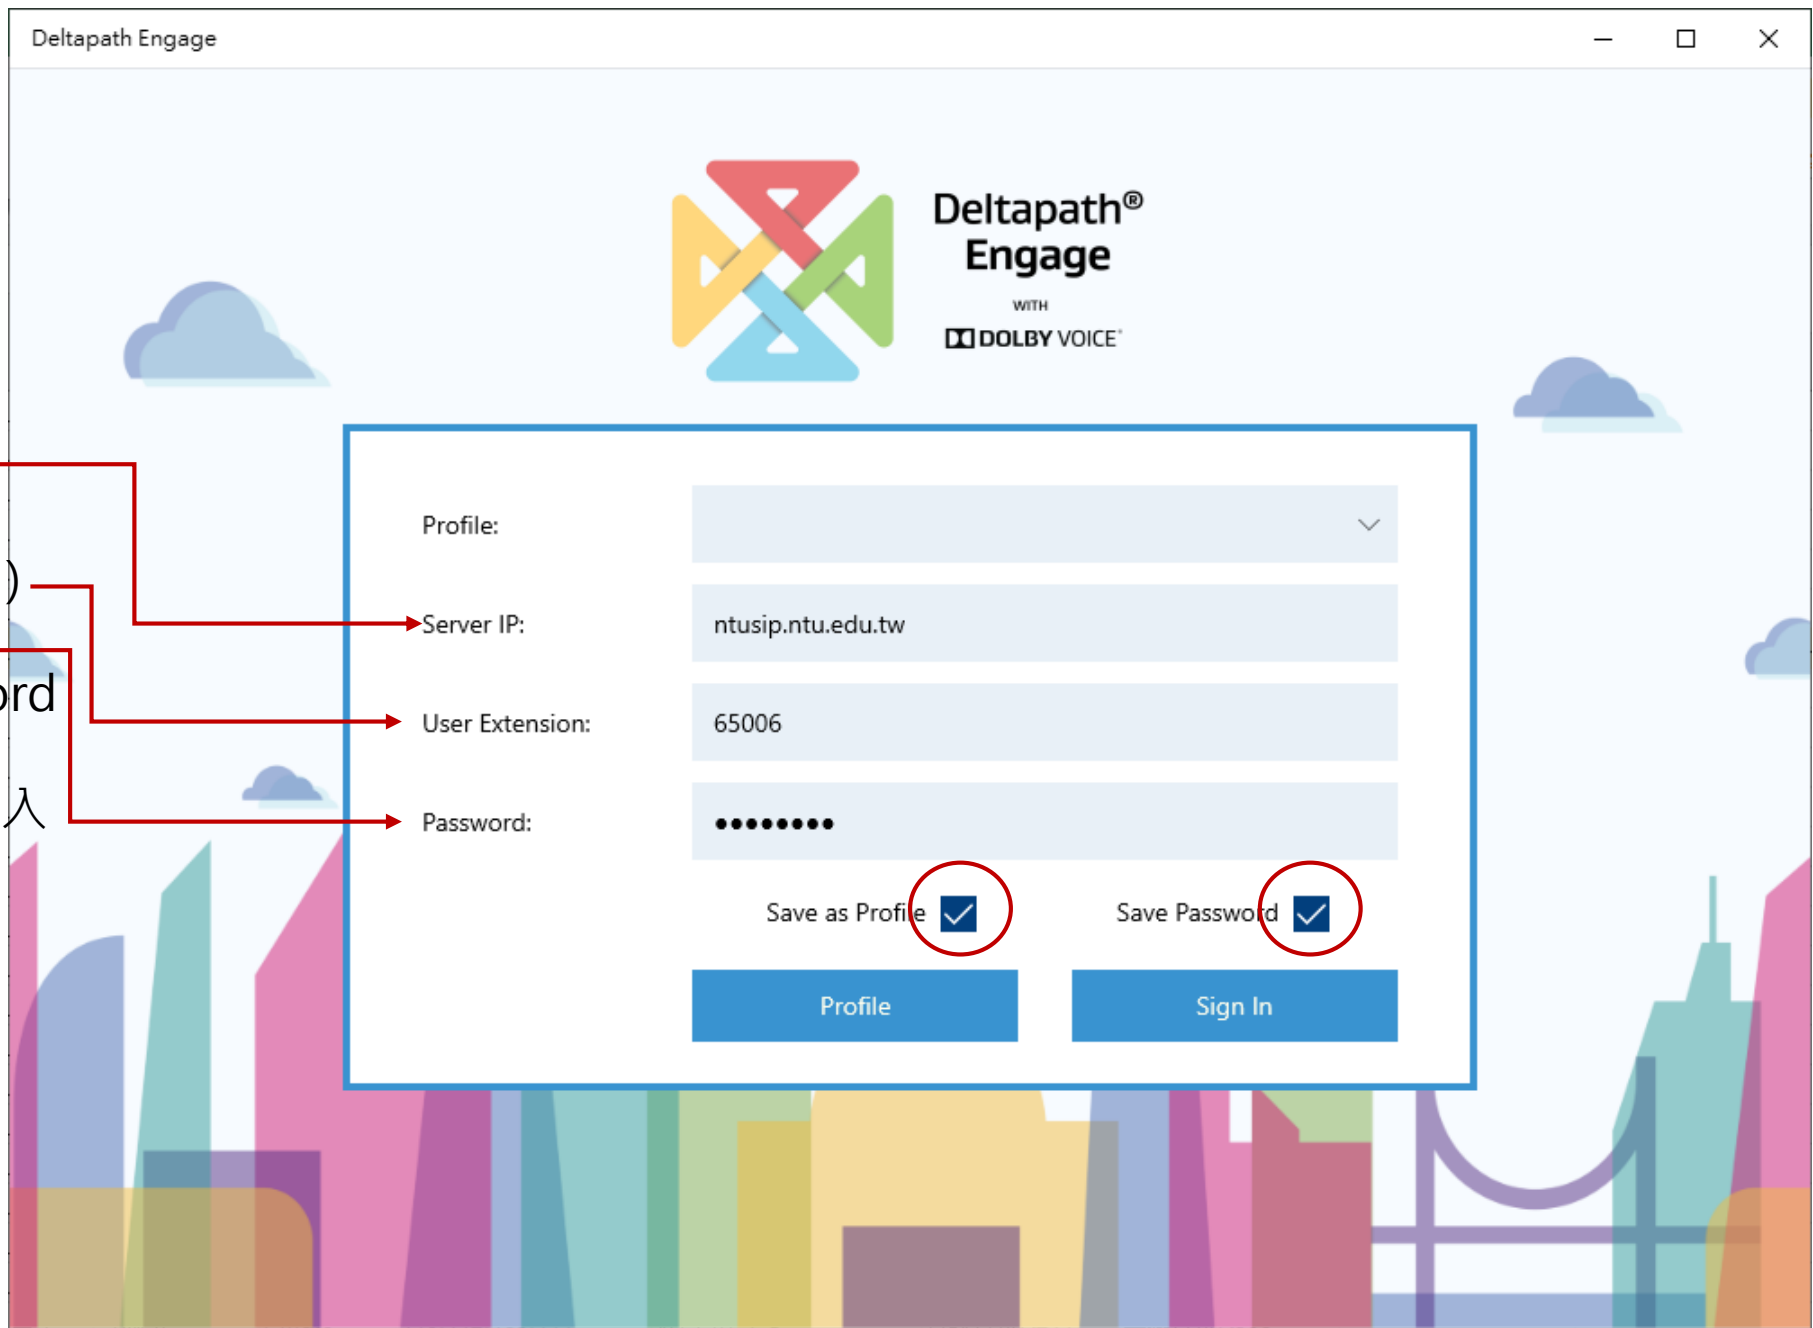

PC版Softphone – Deltapath Engage

功能：

- 收聽及撥打純語音及視訊電話
- 檢視通話記錄
- 收聽及設定語音留言功能

電腦版軟體電話—Deltapath Engage

- Windows 10環境
 - 進入Windows Store
 - 搜尋“ Deltapath Engage” 並安裝
- Mac OS環境
 - 進入Mac App Store
 - 搜尋 “Deltapath Engage” 並安裝

Deltapath®
Engage

WITH
DOLBY VOICE™

Profile:

Server IP:

User Extension:

Password:

Save as Profile

Save Password

Profile

Sign In

初次使用設定：

1. 輸入伺服器名稱：
ntusip.ntu.edu.tw
2. 輸入網路電話號碼（五碼）
3. 輸入網路電話的密碼
4. 可勾選將Profile及Password
儲存起來
5. 設定完成後，按Sign In登入

登入後使用介面：

1. 可按鍵撥號及接聽電話
2. 檢視來電記錄
3. 視訊通話