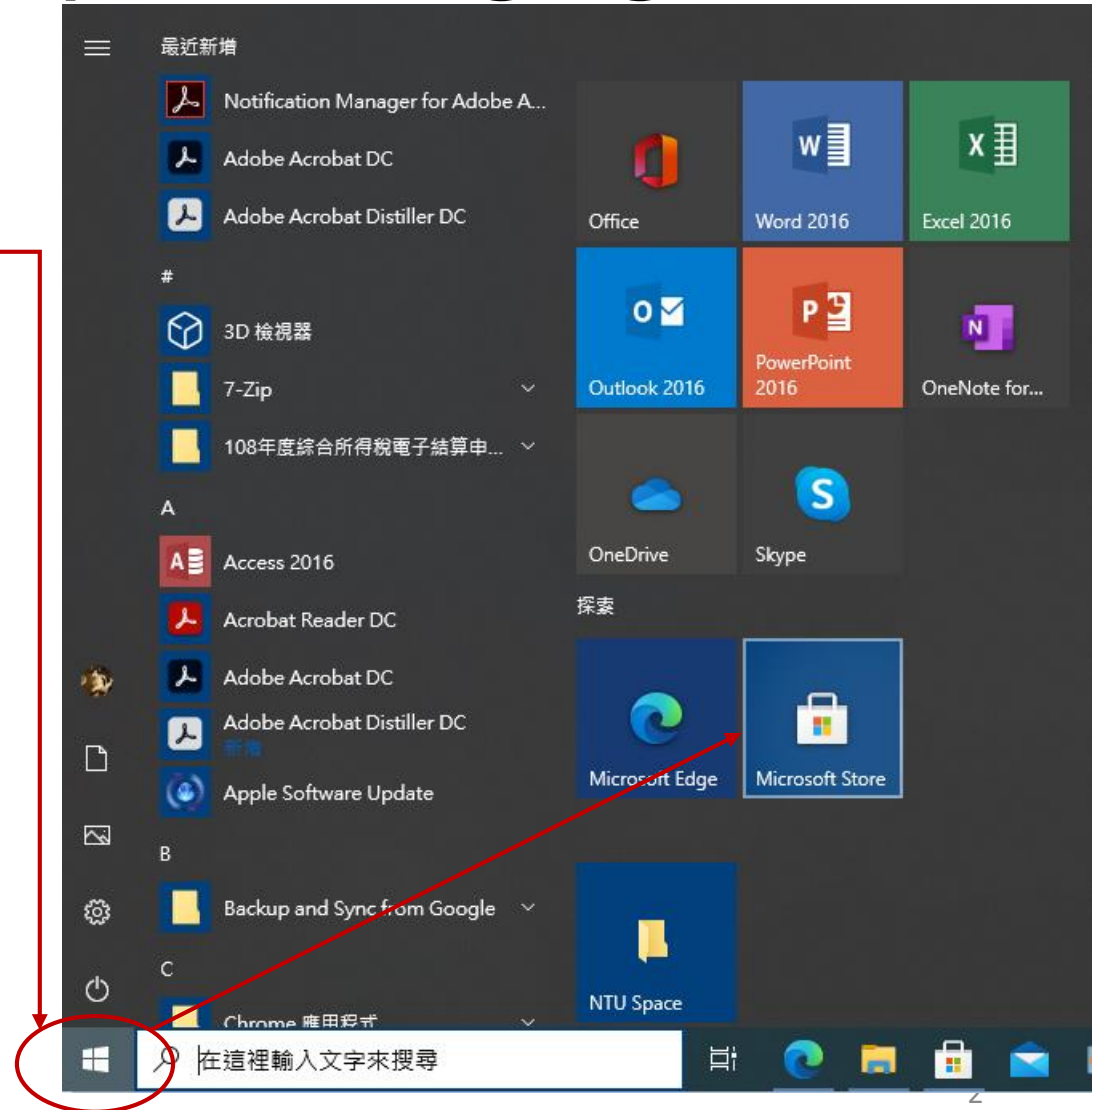

PC版Softphone – Deltapath Engage

功能：

- 收聽及撥打純語音及視訊電話
- 檢視通話記錄
- 收聽及設定語音留言功能

電腦版軟體電話—Deltapath Engage

- Windows 10環境
 - 進入Windows Store
 - 搜尋“ Deltapath Engage” 並安裝
- Mac OS環境
 - 進入Mac App Store
 - 搜尋 “Deltapath Engage” 並安裝